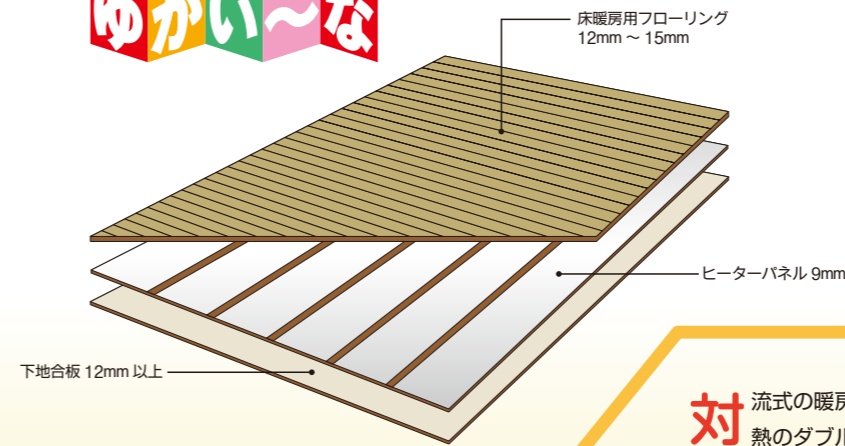

- 低コストでご利用いただけます。
  8畳(敷設率53%)、部屋温度20度の場合
  6か月(11月~翌4月)平均
  ランニングコスト約 **2,900**円/月

- 床暖房は遠赤外線です。体の芯まで暖めます。
  遠赤外線の効果
  1 新陳代謝の改善・活性化 2 自律神経の調整
  3 痛み・かゆみの緩和・鎮静 4 老廃物・異物の排泄促進

対流式の暖房器具とは違い、放射熱と伝導熱のダブルパワーで暖めるから、足元はもちろん、お部屋全体が均一の温かさになります。風を起こさないで、部屋の中のチリやホコリを舞い上げません。体に優しい暖房です。